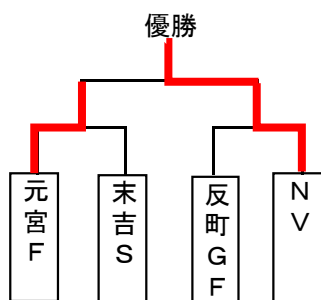

2013年度 サマーカップ 親善大会

【予選リーグ】※同点はジャンケンで勝敗決定

Aブロック

	藤崎1,2	元宮F	寺尾F	寺尾G	向井町E	反町GF	勝敗	順位
藤崎1,2丁目子供会野球部	-----	●0-15	●3-8	●4-14	●1-5	●2-13	5敗	6
元宮ファイターズ	○15-0	-----	○5-5	○9-4	○14-2	○8-3	5勝	1
寺尾ファミリー	○8-3	●5-5	-----	●2-6	●8-13	●1-11	1勝4敗	5
寺尾ジャイアンツ	○14-4	●4-9	○6-2	-----	●9-14	●3-8	2勝3敗	3
向井町イーグルス	○5-1	●2-14	○13-8	○14-9	-----	●5-8	3勝2敗	4
反町ゴールドファイヤーズ	○13-2	●3-8	○11-1	○8-3	○8-5	-----	4勝1敗	2

Bブロック

	浅田1,2	駒岡J	末吉S	NYS	NV	横浜W	勝敗	順位
浅田1,2丁目子供会野球部	-----	●1-10	●4-5	●7-7	●7-8	●7-10	5敗	6
駒岡ジュニアーズ	○10-1	-----	●6-7	○12-2	●1-13	●7-10	2勝3敗	4
末吉スネークス	○5-4	○7-6	-----	●4-4	○3-3	○8-3	4勝1敗	1
ニュー横浜スターズ	○7-7	●2-12	○4-4	-----	●4-10	●2-7	2勝3敗	4
ニュービクトリー	○8-7	○13-1	●3-3	○10-4	-----	○10-2	4勝1敗	1
横浜ホエールズ	○10-7	○10-7	●3-8	○7-2	●2-10	-----	3勝2敗	3

【決勝・順位決定トーナメント 11月17日(日)】

【1-4位決定戦】