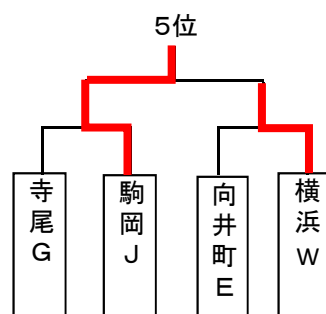

Bブロック

	浅田1,2	駒岡J	末吉S	NYS	NV	横浜W	勝敗	順位
浅田1,2丁目子供会野球部	-----	●1-10	●4-5	●7-7	●7-8	●7-10	5敗	6
駒岡ジュニアーズ	○10-1	-----	●6-7	○12-2	●1-13	●7-10	2勝3敗	4
末吉スネークス	○5-4	○7-6	-----	●4-4	○3-3	○8-3	4勝1敗	1
ニュー横浜スターズ	○7-7	●2-12	○4-4	-----	●4-10	●2-7	2勝3敗	4
ニュービクトリー	○8-7	○13-1	●3-3	○10-4	-----	○10-2	4勝1敗	1
横浜ホエールズ	○10-7	○10-7	●3-8	○7-2	●2-10	-----	3勝2敗	3

【決勝・順位決定トーナメント 11月17日(日)】

【1-4位決定戦】

【5-8位決定戦】

【9-12位決定戦】