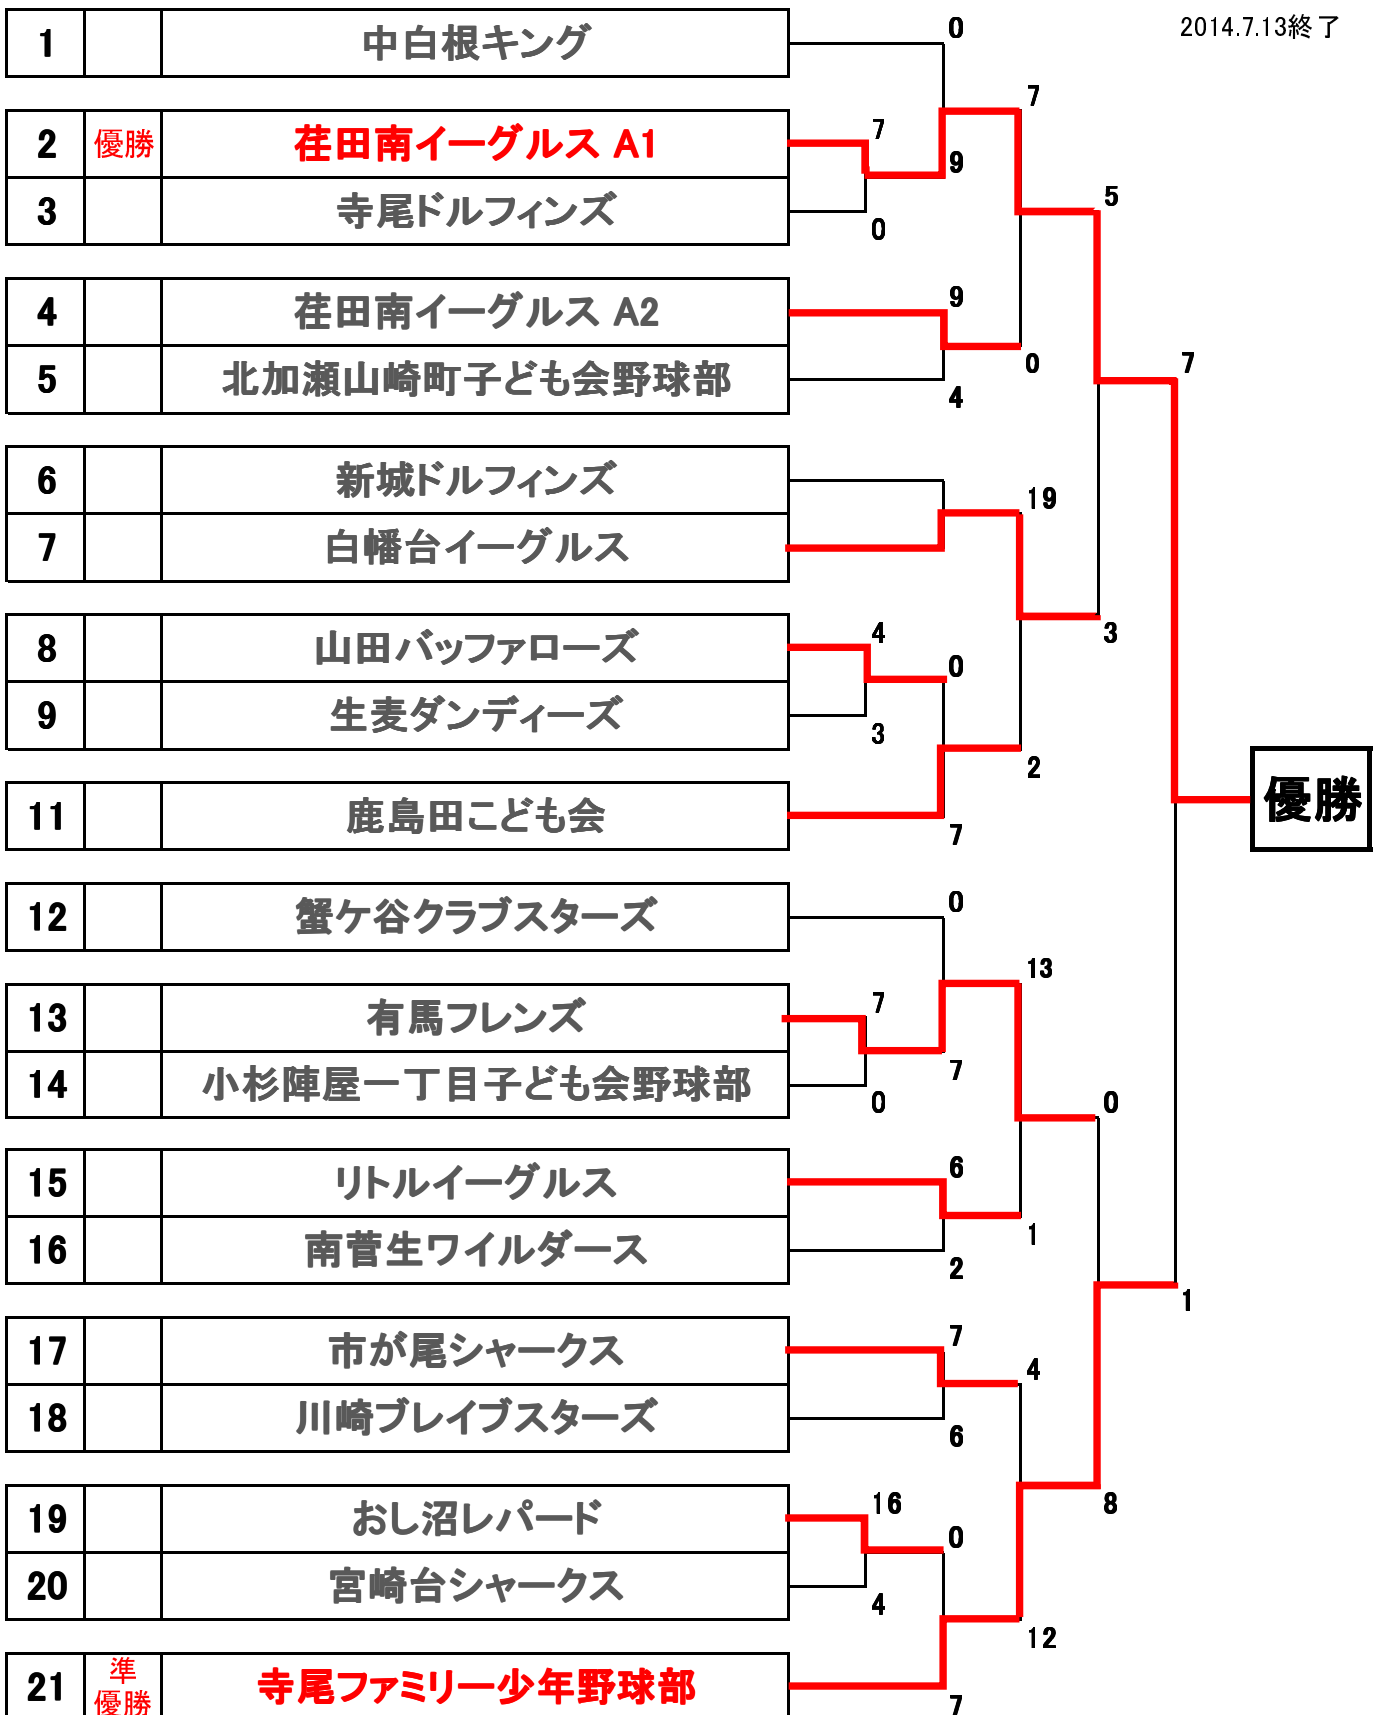

平成26年 第24回 あじさいリーグ春季大会 1. オープントーナメントA

2014.7.13終了

平成26年度 あじさいリーグ春季大会 Aチーム予選リーグ

【予選リーグ】

1、2位は決勝トーナメントへ
3位以下はオープントーナメント

Fブロック(2014.5.31終了)

	有馬F	寺尾F	久本BA	北加瀬原	馬絹M	左近山BF	勝 敗	順 位
有馬フレンズ (川崎市宮前区)	-----	●2-9	●4-9	○10-3	○9-3	△5-5	2勝1分2敗	3
寺尾ファミリー (鶴見区)	○9-2	-----	●2-15	○6-3	●5-8	●4-5	2勝3敗	4
久本ブルーエンジェルス (川崎市高津区)	○9-4	○15-2	-----	○3-0	○10-0	●0-1	4勝1敗	2
北加瀬原子ども会野球部 (川崎市幸区)	●3-10	●3-6	●0-3	-----	●2-16	●0-4	0勝5敗	6
馬絹メイツ (川崎区宮前区)	●3-9	○8-5	●0-10	○16-2	-----	●2-5	2勝3敗	4
左近山ブルーファイターズ (旭区)	△5-5	○5-4	○1-0	○4-0	○5-2	-----	4勝1分0敗	1