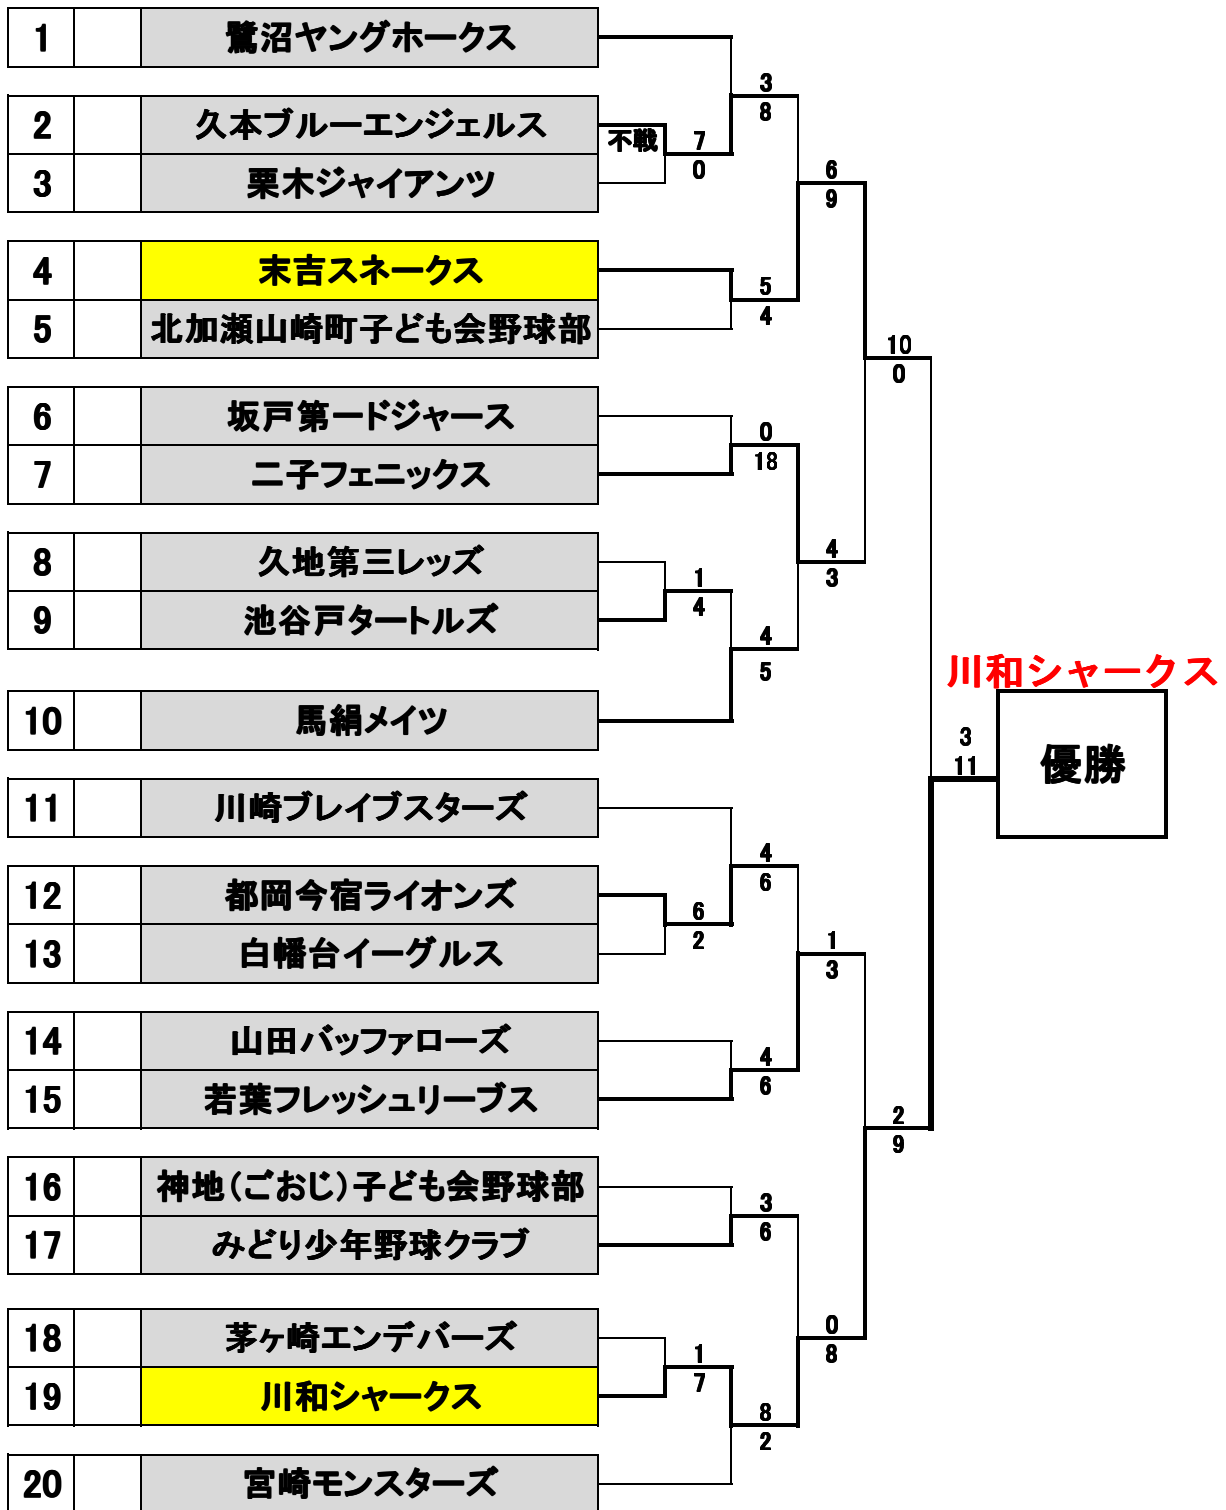

# 第25回 あじさいリーグ春季大会 Aチーム 決勝トーナメント

# 第25回 あじさいリーグ春季大会 A オープトーナメント

# 第25回 あじさいリーグ春季大会 B オープントーナメント