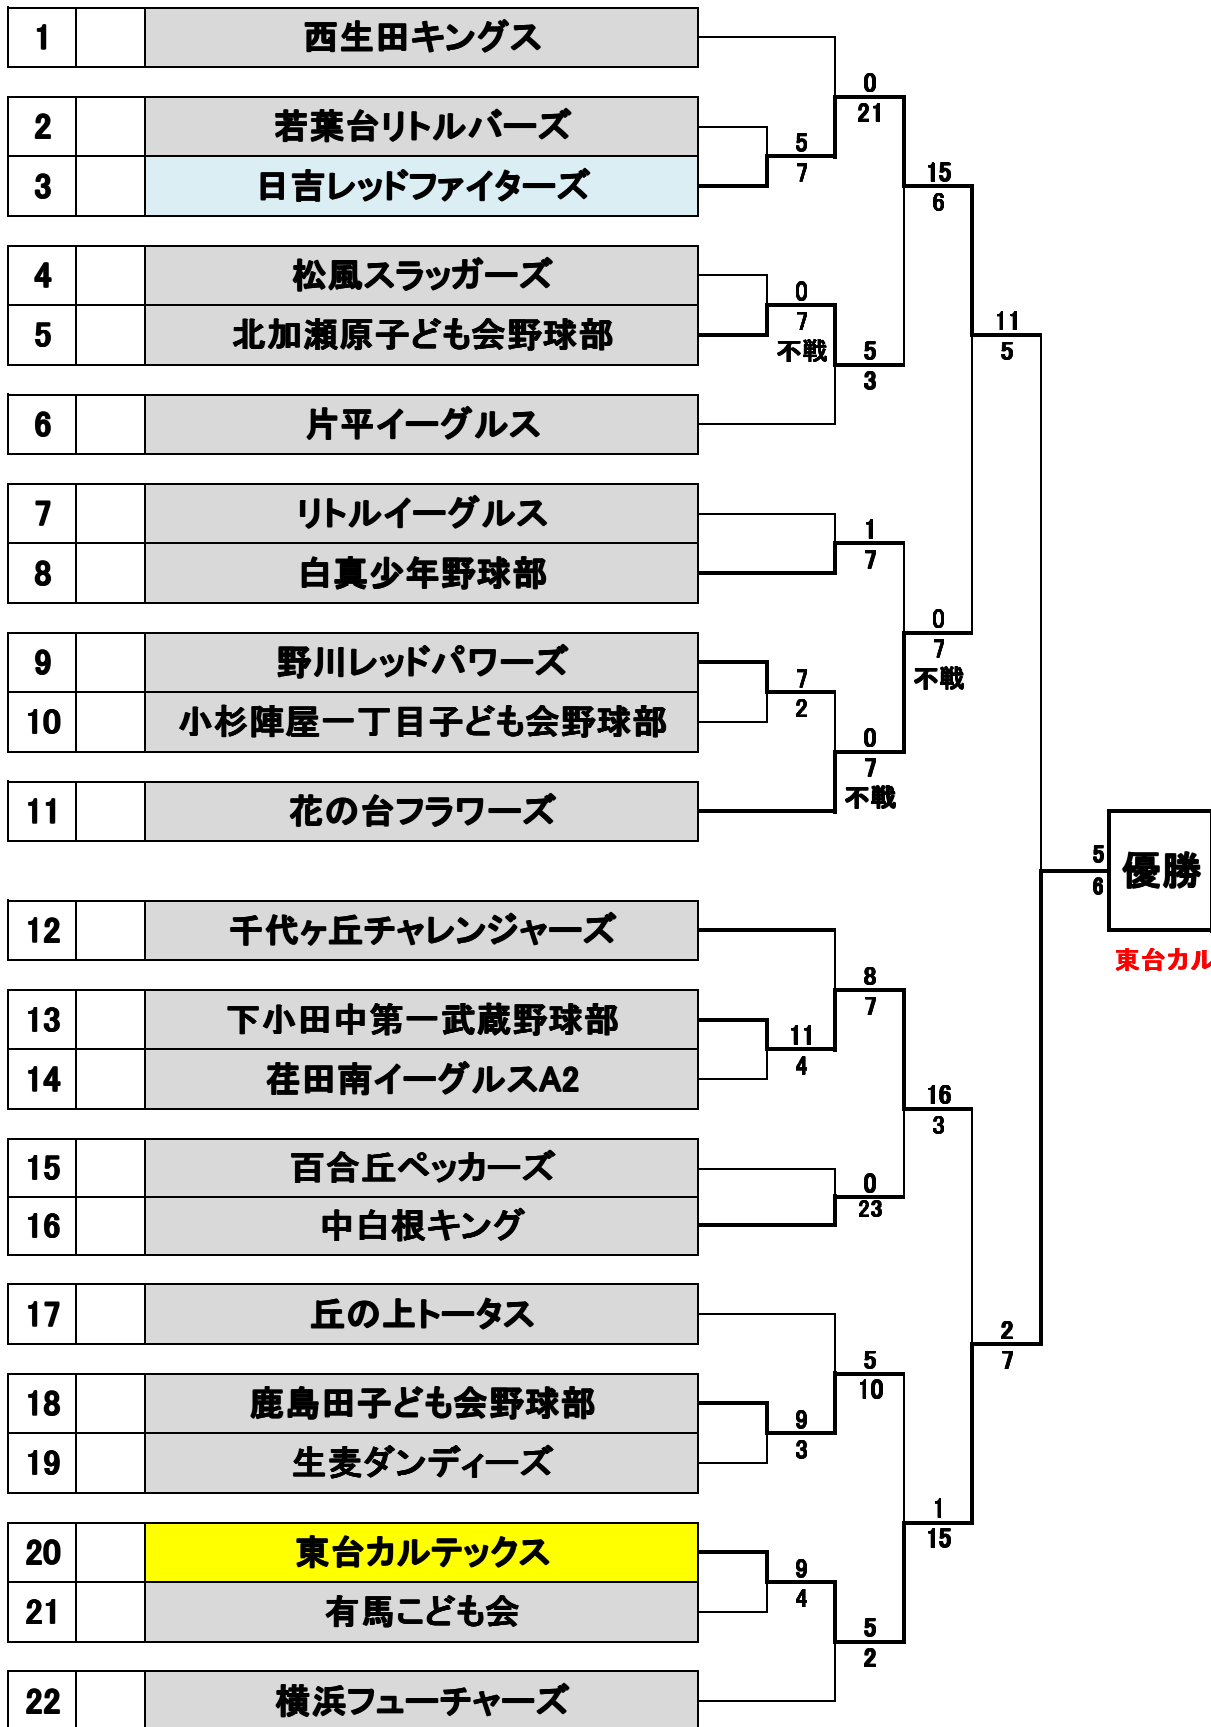

# 第25回 あじさいリーグ春季大会 Aチーム 決勝トーナメント

# 第25回 あじさいリーグ春季大会 A オープトーナメント

# 第25回 あじさいリーグ春季大会 B オープントーナメント