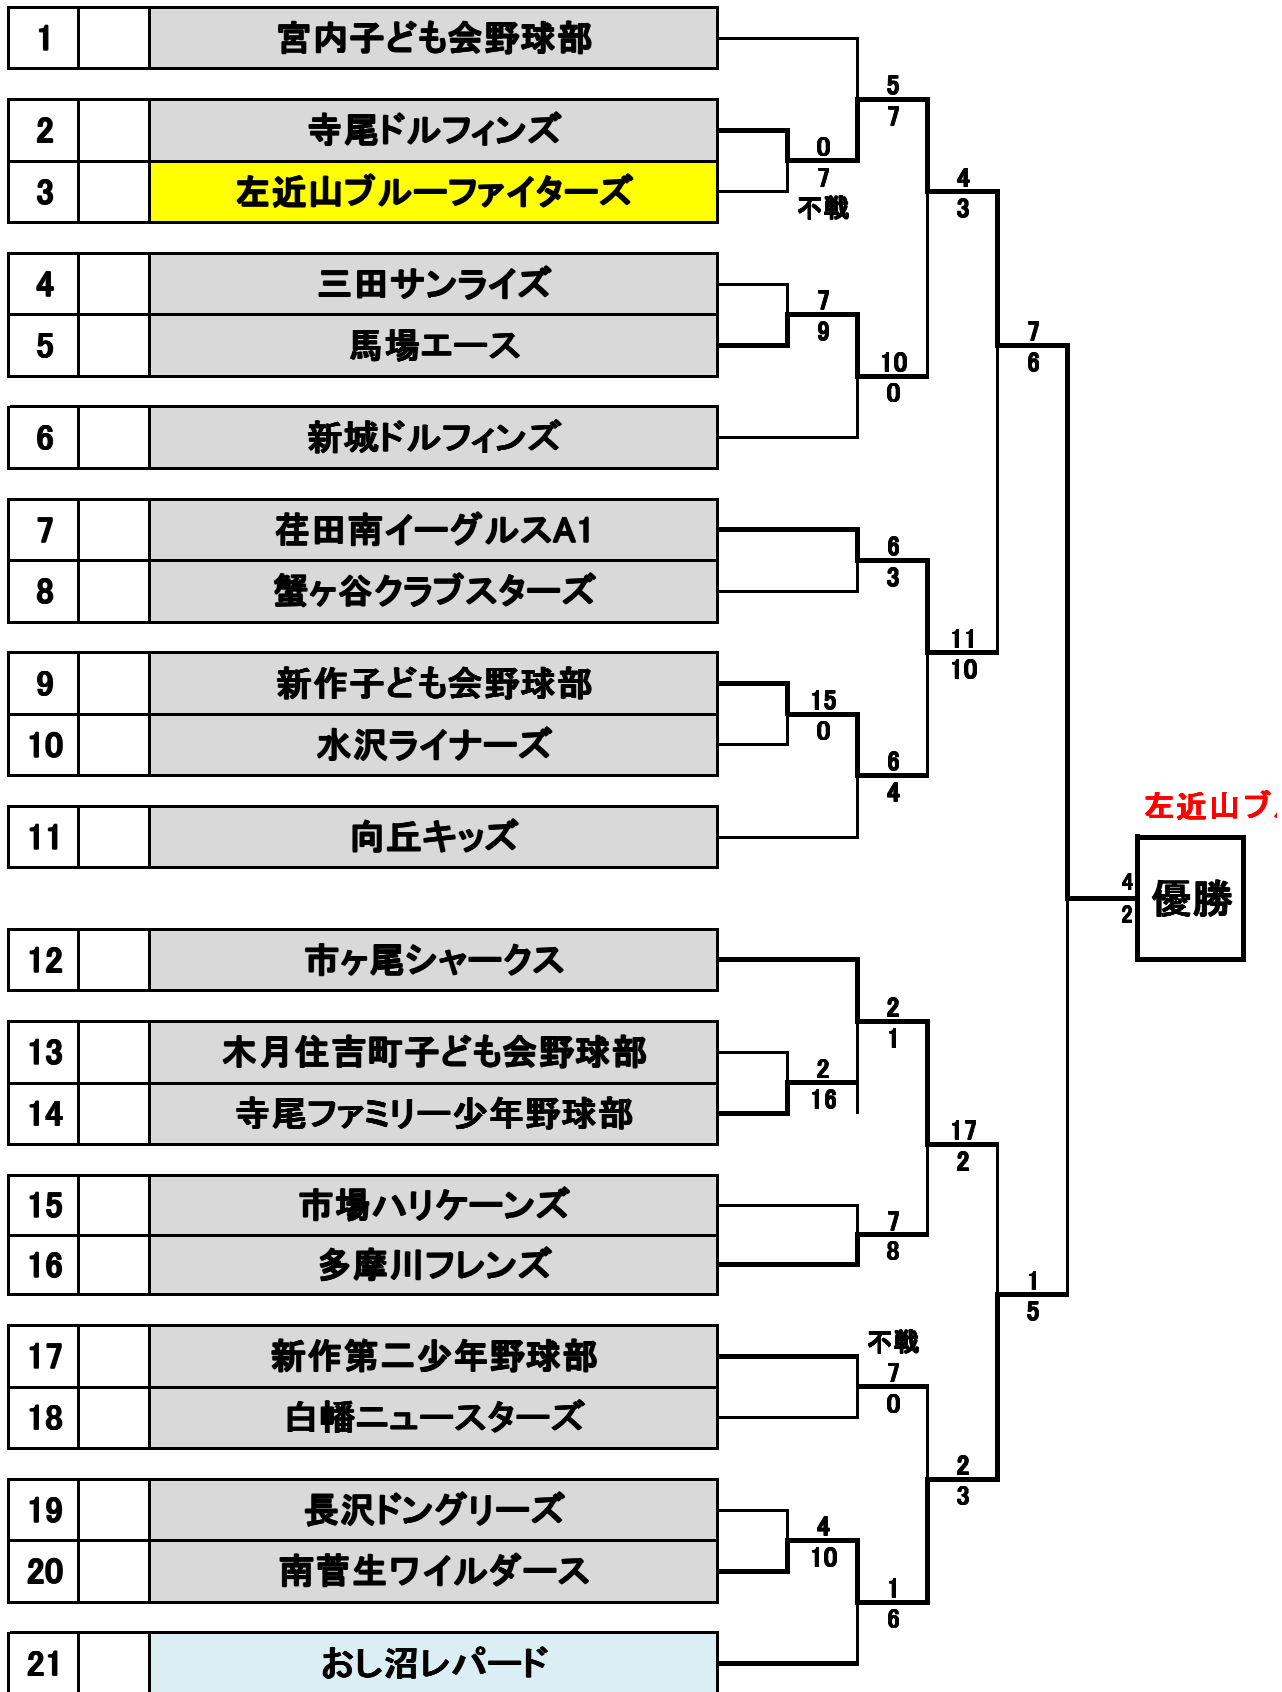

# 第25回 あじさいリーグ春季大会 Aチーム 決勝トーナメント

# 第25回 あじさいリーグ春季大会 A オープトーナメント

# 第25回 あじさいリーグ春季大会 B オープントーナメント