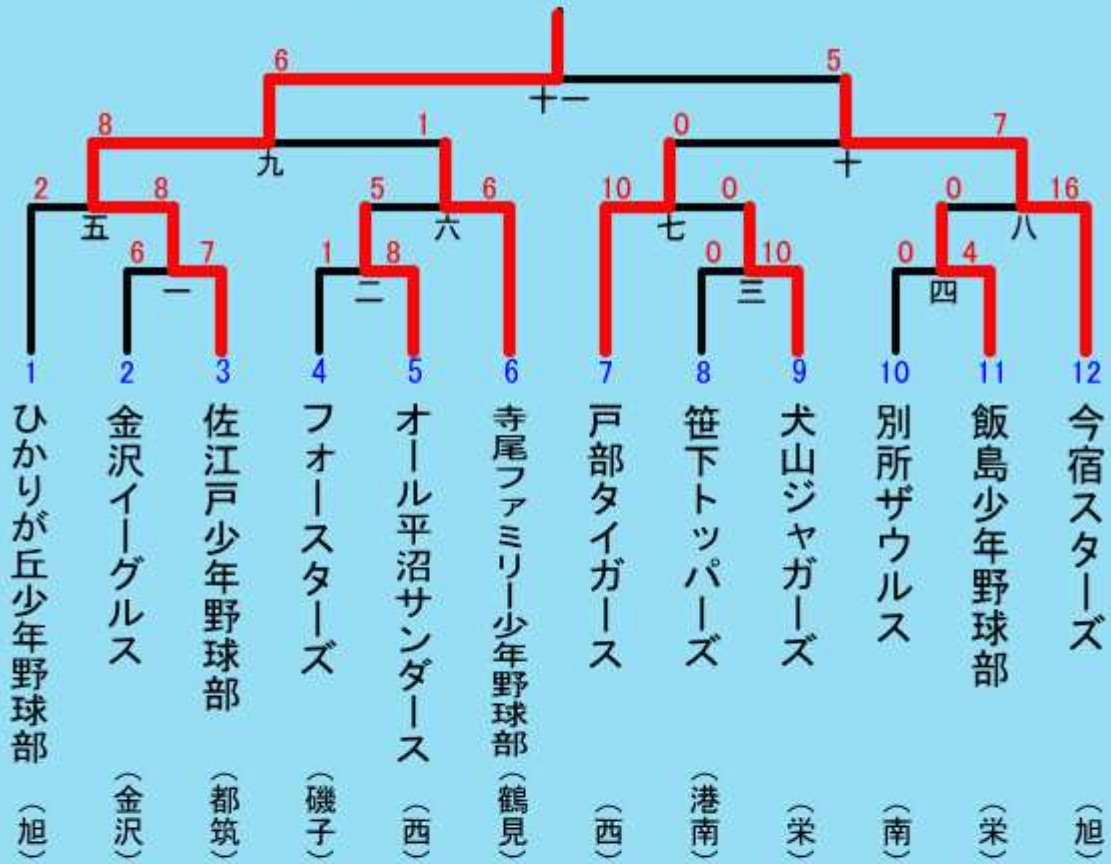

第一代表：佐江戸少年野球部（都筑）

第二代表：金沢イーグルス（金沢）